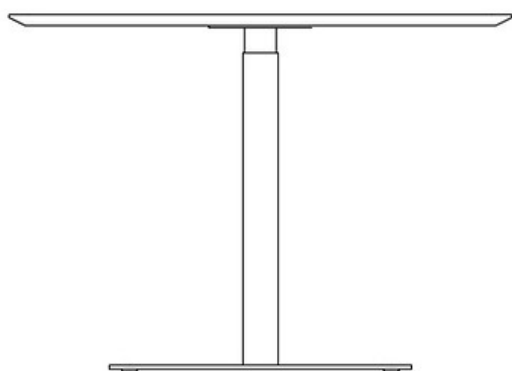

Bobby

Höj- och sänkbart bord

Design — Iiro Viljanen

Bobby är ett utmärkt hjälpbord med höjdjustering och passar perfekt som avlastningsyta i mindre utrymmen. Tack vare det stora höjdjusteringsområdet kan bordet användas för både sittande och stående arbete såväl hemma som på kontoret. Bordsskivans rundade hörn och fasade kant bidrar till de rena linjerna. Välj mellan två storlekar, det som passar era lokaler bäst.

Möbelfakta

MATERIALBESKRIVNING:

Bordsskiva: ekfanér, vit laminat eller svart matt laminat

Höjjusterbar bas: målad svart eller vit

PRODUKTKOD:

752101 = 80 x 60 cm

726723 = 100 x 60 cm

JUSTERINGAR:

Justerbar höjd 65-103 cm (gasfjäder)

EGENSKAPER:

Skivorna har en fasad kant

Glidknappar i plast

KOLDIOXIDUTSLÄPP:

Bobby 752101: 125.24 kg CO₂e

Ritning:

65-103