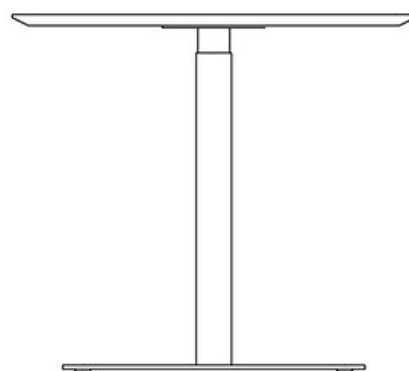

Bobby

Höj- och sänkbart bord

Design — Iiro Viljanen

Bobby är ett utmärkt hjälpbord med höjdjustering och passar perfekt som avlastningsyta i mindre utrymmen. Tack vare det stora höjdjusteringsområdet kan bordet användas för både sittande och stående arbete såväl hemma som på kontoret. Bordsskivans rundade hörn och fasade kant bidrar till de rena linjerna. Välj mellan två storlekar, det som passar era lokaler bäst.

Möbelfakta

MATERIALBESKRIVNING:

Bordsskiva: ekfanér, vit laminat eller svart matt laminat

Höjjusterbar bas: målad svart eller vit

PRODUKTKOD:

752101 = 80 x 60 cm

726723 = 100 x 60 cm

JUSTERINGAR:

Justerbar höjd 65-103 cm (gasfjäder)

EGENSKAPER:

Skivorna har en fasad kant

Glidknappar i plast

KOLDIOXIDUTSLÄPP:

Bobby 752101: 125.24 kg CO₂e

Ritning:

65-103